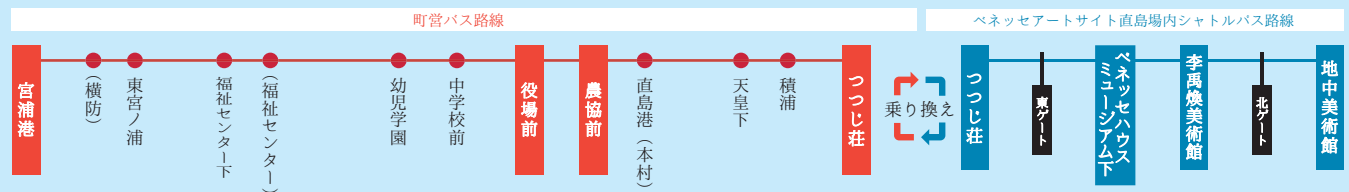

《時間の目安》
宮浦港⇄農協前
バス…6分
自転車…10分
徒歩…30分

《時間の目安》
地中美術館⇄農協前
自転車…15分
徒歩…35分

《時間の目安》
宮浦港⇄地中美術館
自転車…15~25分
徒歩…30分

《時間の目安》
つつじ荘⇄地中美術館
バス…7分
徒歩…30分
美術館同士は徒歩10分間隔で点在

《時間の目安》
農協前⇄つつじ荘
バス…6分
自転車…10分
徒歩…30分

宮浦港～地中美術館バス路線