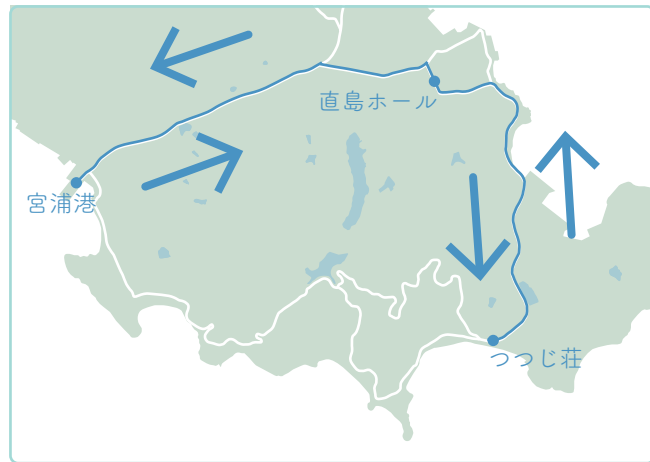

瀬戸芸期間中の限定運行

緑のバスが目印

地中美術館方面行き臨時バス

料金 大人 100円

小人 50円

※ 小人→5歳～12歳
4歳以下、大人一人につき一人が無賃

宮浦港から地中美術館と家プロジェクトを巡回する臨時のバスが運行。

瀬戸芸の期間中のみ運行となります。

1日に最大3台運行しますが、台数によって巡回の道、停留所が違います。

間違えないようその場のアナウンスをよくお聞きください。

1・3台目が走るルート

2台目が走るルート

1・3台目の運行ダイヤ

船 (宮浦港着)	宇(フェ) 8:42 高(フェ) 9:02	高(高) 9:35 宇(高) 9:42	宇(高) 10:15	高(高) 11:04	宇(高) 11:20	高(高) 12:00 (宇(高) 12:35)	宇(旅) 13:15 高(旅) 13:30	(宇(旅) 14:05)	(宇(高) 14:45)		宇(高) 15:50	宇(旅) 16:20 高(高) 16:25	宇(高) 16:50 17:25
宮浦港 ①番のりば	9:05	9:45	10:18	11:06	11:25	12:38	13:33	14:05	14:45	15:20	15:52	16:25	17:30
地中美術館 着	9:11	9:51	10:24	11:12	11:31	12:44	13:39	14:11	14:51	15:26	15:58	16:31	17:36
地中美術館 発	9:12	9:52	10:25	11:13	11:32	12:45	13:41	14:14	14:53	15:29	16:00	16:33	17:45
李禹煥美術館 ヴァレーギャラリー前	9:13	9:53	10:26	停車なし	停車なし	12:46	13:42	14:15	14:54	15:30	16:01	16:34	17:46
ベネッセハウス ミュージアム下	9:15	9:55	10:28			12:48	13:44	14:17	14:56	15:32	16:03	16:36	17:48
つつじ荘 着	9:18	9:58	10:31			12:51	13:47	14:20	14:59	15:35	16:06	16:39	17:51
つつじ荘 発	9:20	10:00	10:33			12:53	13:50	14:23	15:01	15:38	16:08	16:41	17:53
直島ホール	9:25	10:05	10:38			12:58	13:55	14:28	15:06	15:43	16:13	16:46	17:58
宮浦港	9:30	10:10	10:43	11:19	11:38	13:03	14:00	14:33	15:11	15:48	16:18	16:51	18:03
船 (宮浦港発)	宇(フェ) 9:52 高(高) 10:00	宇(旅) 10:25	宇(高) 11:10	高(高) 11:30	宇(高) 12:05	宇(旅) 13:25	宇(旅) 14:15 高(高) 14:20	宇(旅) 14:55		宇(高) 16:02	高(高) 16:25 宇(高) 16:35 高(高) 17:00	宇(高) 17:35	高(高) 18:20 宇(高) 19:02