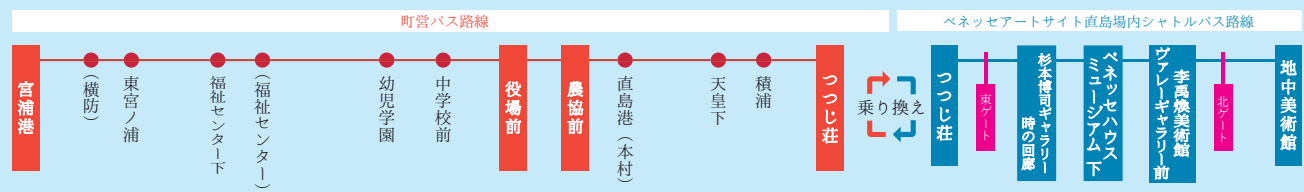

宮浦港～地中美術館バス路線

もくじ CONTENTS

- 04 宮ノ浦 詳細地図
  アート施設
  屋外作品
- 05 お食事
- 06 本村 詳細地図
  アート施設
  有名建築
- 07 お食事
- 08 積浦 琴弾地・美術館周辺
  詳細地図
  アート施設
- 09 広域地図
  お食事
- 10 レンタサイクル
- 11 手荷物預かり
  宿泊施設
- 12 バス時刻表
- 14 航路時刻表